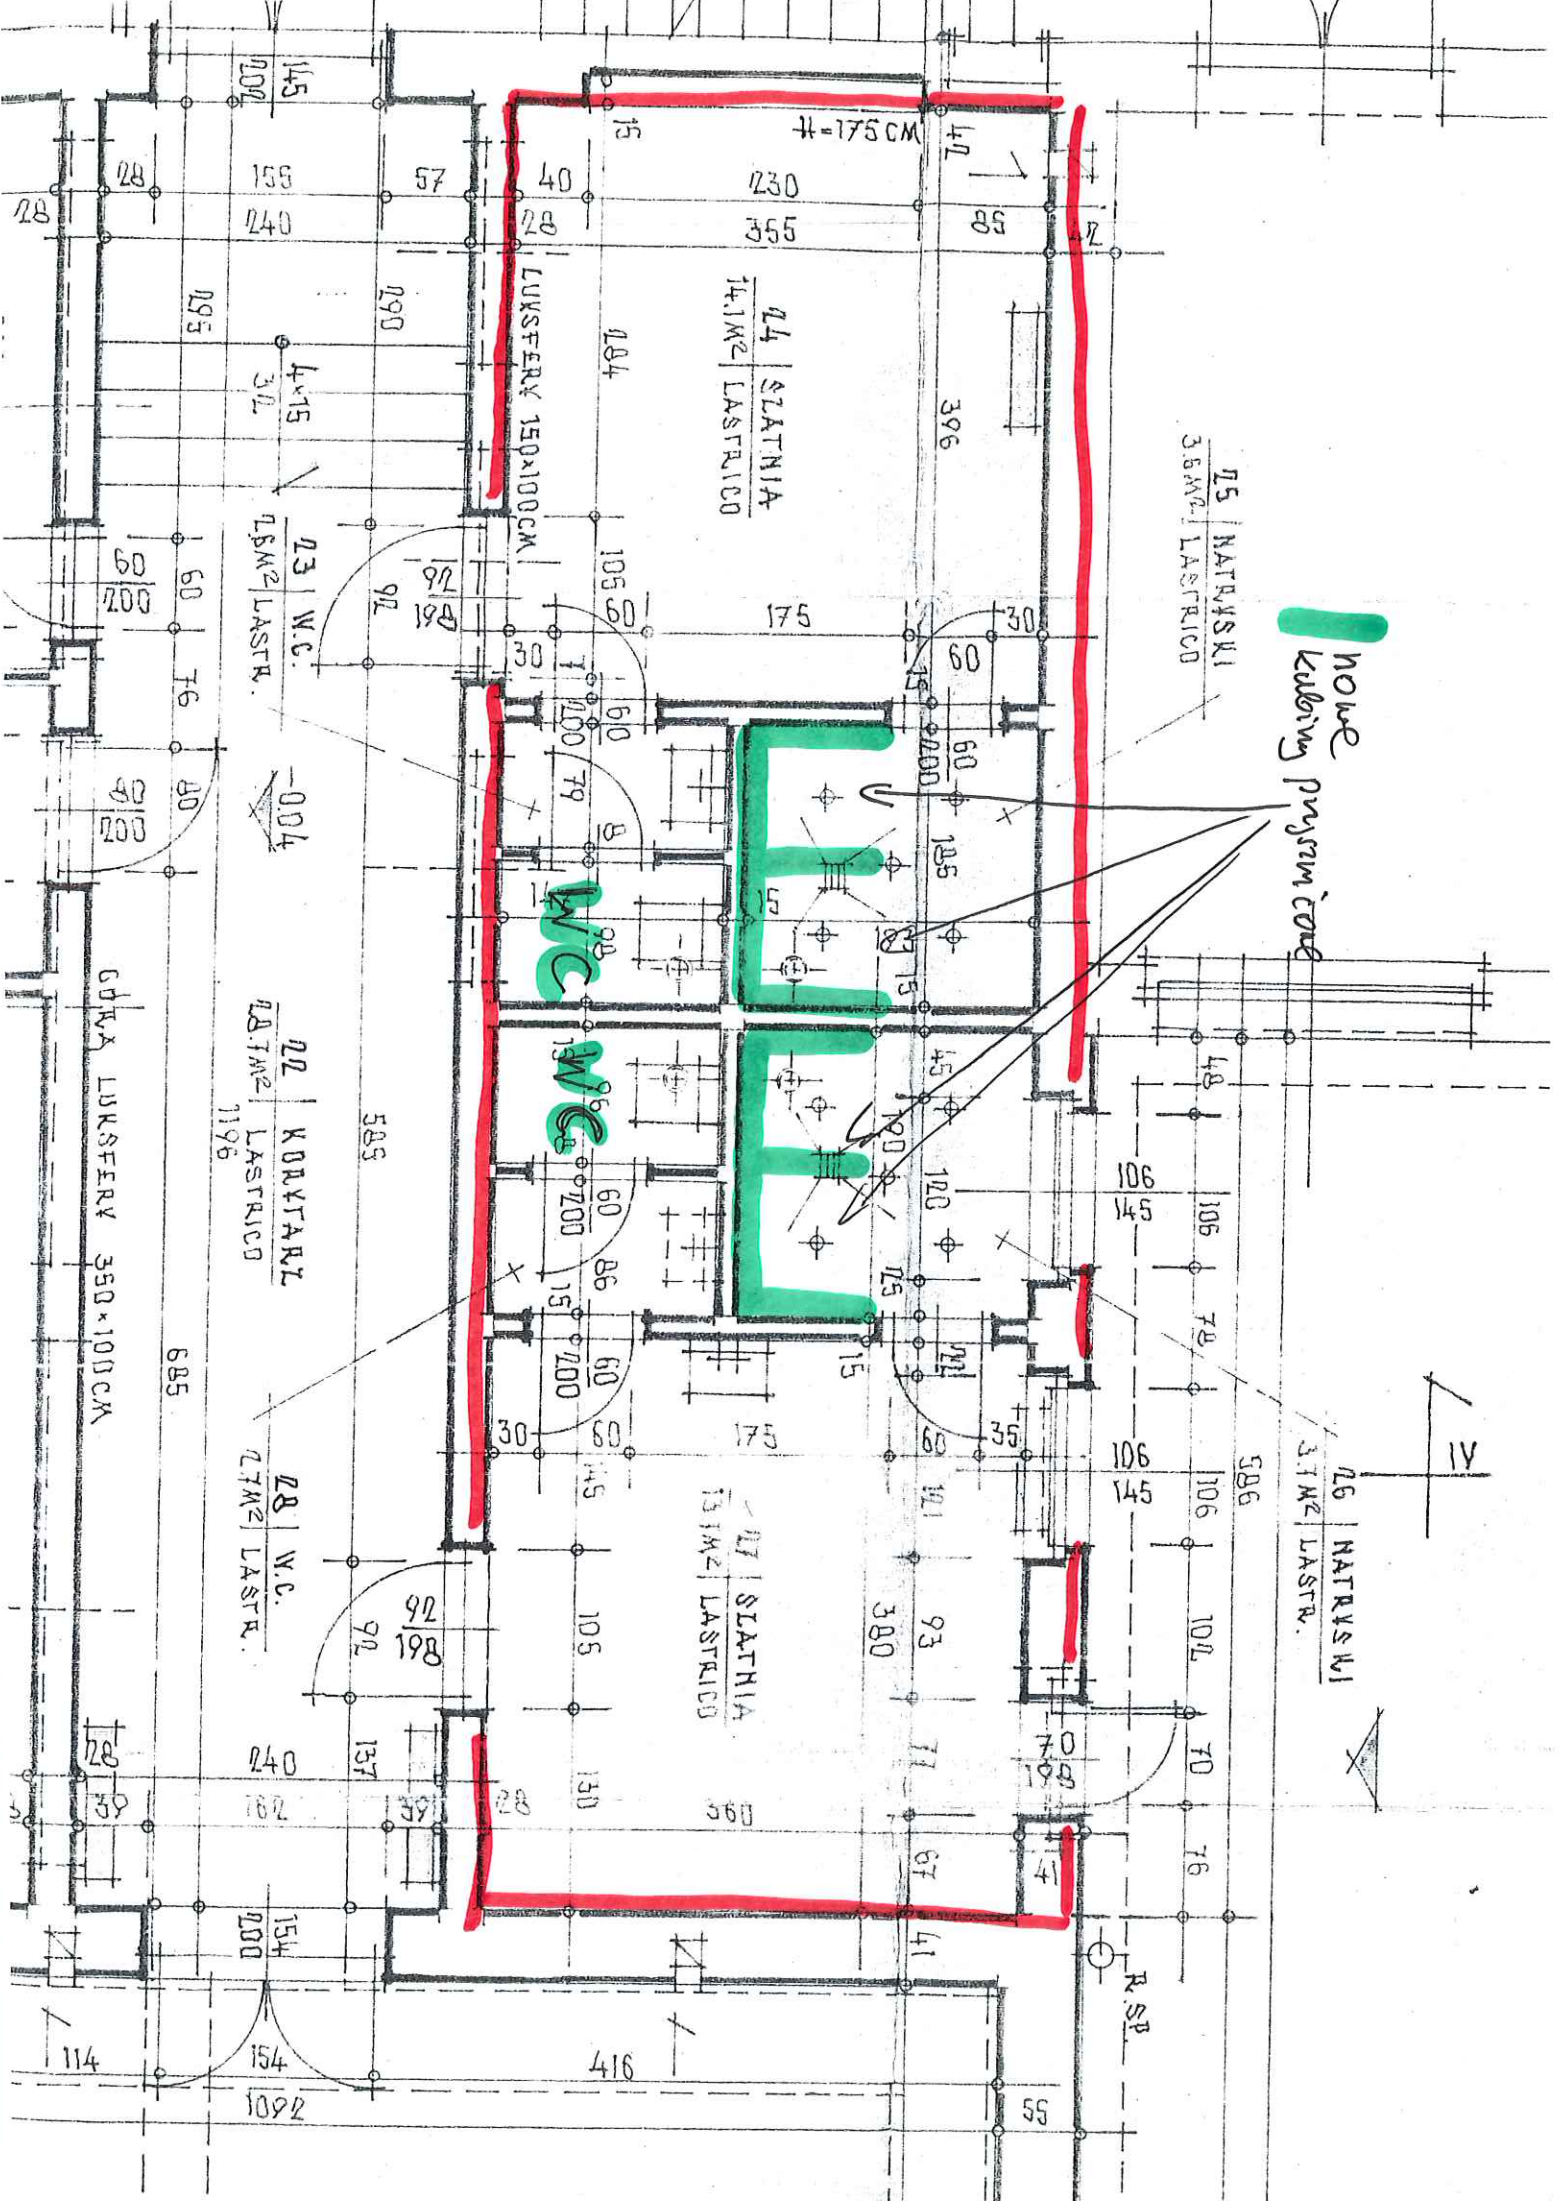

**nowe**  
**koloryng przystroje**

05 NATRYSKI  
3.8m<sup>2</sup> LASTRIKO

04 SLATNIA  
14.1m<sup>2</sup> LASTRIKO

LUXSERY 150x100CM

03 W.C.  
1.5m<sup>2</sup> LASTR.

02 KORYTZARZ  
2.1m<sup>2</sup> LASTRIKO  
1196

08 W.C.  
2.7m<sup>2</sup> LASTR.

07 SLATNIA  
1.3m<sup>2</sup> LASTRIKO

06 NATRYSKI  
3.1m<sup>2</sup> LASTR.

08 LUXSERY 350x100CM

R.SP.

06 NATRYSKI  
3.1m<sup>2</sup> LASTR.